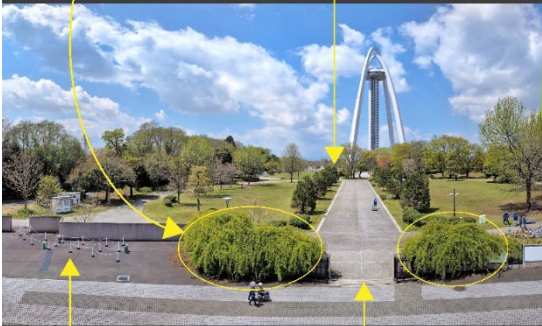

① つどいの広場
(扉があるのはこちらです。)
黄色 11 株 70 m²

2つの扉が
あるのはココ!

この辺には
黄色と白のモッコウバラ

並ぶところ

朝9:30までは
門が閉まっています。

② イングリッシュボーダー
黄色 6 株 白 1 株 55 m²

③ ウッドデッキ付近
フェンス
黄色 1 株 5 m²