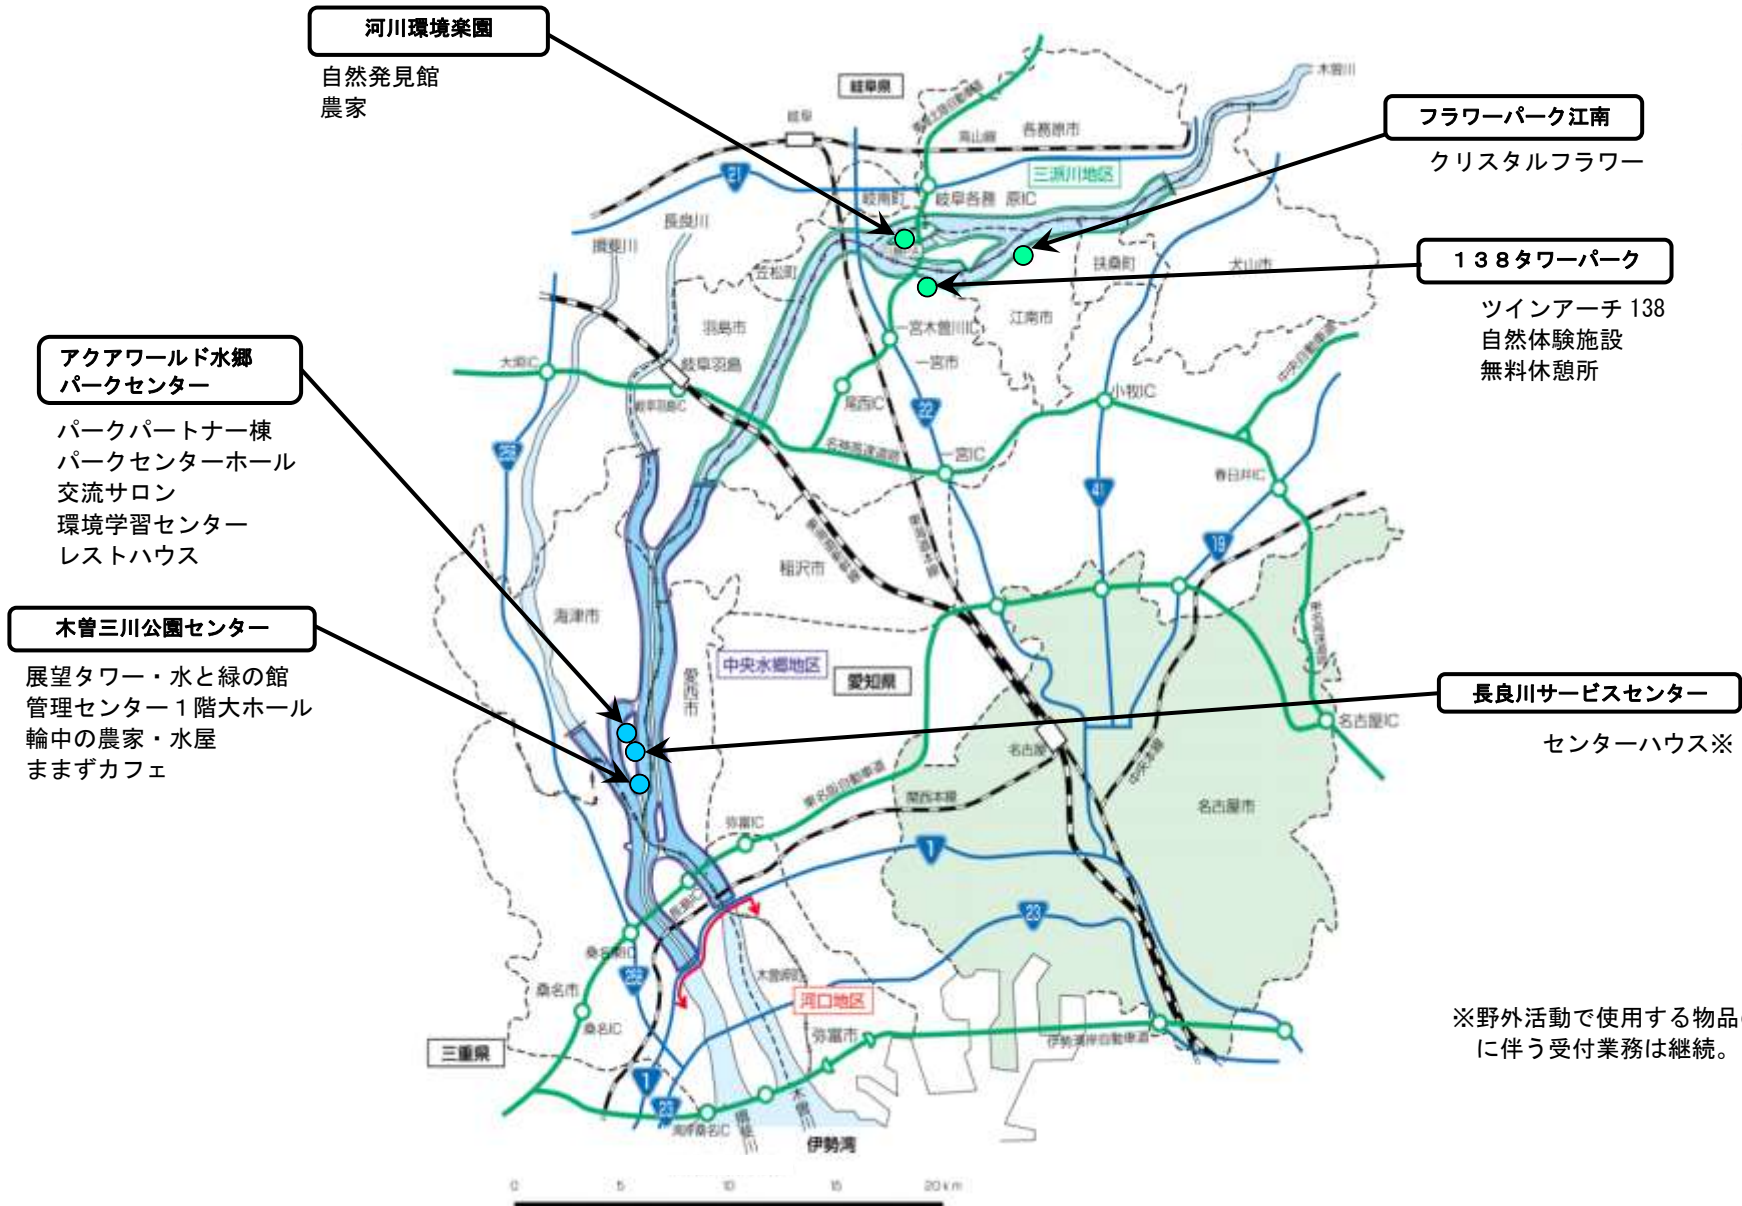

国営木曾三川公園 2/29(土)～当面の間、休館する施設等

国営木曾三川公園 中止または延期する主なイベント

4月以降のイベント中止については今後順次追加更新してまいります。

拠点名	イベント	開催予定日(期間)	中止・延期
138タワーパーク	木曾川沿川周遊サイクリング(貸出自転車)	3/23～ 当面の間	中止
	自然体験プログラム	3/23～ 当面の間	中止
	親子自然工作教室	3/28	中止
	さくら祭り	3/14～4/5	中止
	地上100 ^{メートル} の階段のぼりに挑戦	3/23～4/5	中止
	桜コンシェルジュ	3/28・29	中止
	さくら謎解きラリー	3/29	中止
	祝「新入生・卒業生」タワー無料ご招待！	3/23～4/5	中止
	星空入門「半月状の金星を見よう」	3/28	中止
	木曾川堤の桜を10倍楽しむ講座	3/29	中止
	ミュージカル「天使が町にやってきた～SDGs～」	4/4	中止
河川環境楽園	木曾川沿川周遊サイクリング(貸出自転車)	3/23～ 当面の間	中止
	ネイチャーイベント	3/23～ 当面の間	中止
	市民イベント	3/23～ 当面の間	中止
	木舟遊覧	3/23～ 当面の間	中止
フラワーパーク江南	木曾川沿川周遊サイクリング(貸出自転車)	3/23～ 当面の間	中止
	フラワーパーク江南友の会イベント	3/23～ 当面の間	中止
	市民イベント	3/23～ 当面の間	中止
	さくら祭り	3/14～4/5	中止
	フラワースナップ	3/23～4/5	中止
桜堤サブセンター	さくらの花をつくろう	3/23～4/5	中止
	植物図鑑を完成させよう	3/23～4/5	中止
	背割堤さくらまつりinはしま	3/28～4/5	中止
	ウッドバーニング	3/25・26・27・29	中止
木曾三川公園センター	キラキラクラフト教室	3/29	中止
	グラスアート	3/28	中止
	立体カード	3/28	中止
	チューリップ祭	3/23～4/12	一部中止・延期
	オープニングセレモニー	3/23	中止
	HappneSS(ステージショウ)	3/23	中止
	ミフィーと写そう	3/23・28・29	中止
	タック・ザ・コメディアン	3/28	中止
	MILLEA(ステージショウ)	3/29	中止
	海津の日	3/29	中止
	ミフィーとメラニーのショウ	4/5	中止
	フォークダンス	4/5	中止
	宝暦治水鍋鯉こく	4/4・5	中止
	Girl's Bomb！！	4/12	中止
東海広場	ドッグラン	3/23～3/31	中止
	パークゴルフコンペ	3/24	中止
アクアワールド パークセンター	ひなめぐり2020	3/23～3/31	中止
	石山保育園 ひなまつり作品展示	3/23～3/31	中止
	飾り雛の展示	3/23～3/31	中止
	“おひなさま”や“春”をテーマとした作品展示	3/23～3/31	中止
	パークセンターミニガイド	3/28	中止
	大人の手作りパン教室	3/23・27	中止
	指で描くパステル絵	3/24・29	中止
	ドラムをたたいてみよう！！	3/26	中止
	ハンドベル体験教室	3/26	中止
	簡単スケッチ教室	3/27	中止
	「こどもに笑顔を」工作教室	3/28	中止
	笛とミニ鉄砲の工作・ドングリアート	3/28・29	中止
	電動ロクロによる陶芸体験教室	3/29	中止
	粘土でコネコネお人形作り	3/29	中止
	毎年すぐに出し入れできるA4サイズの額に「こいのぼり」のグラスアート	3/29	中止
	入学式のプリザのコースージュを作ります	3/29	中止
	春休み！！髪を束ねるゴムに花結びのひもあみ	3/29	中止
	ハーバリウム・柊フラワー	3/29	中止
	宝石石けん・バスソルト・キャンドル・花を使った作品作り	3/29	中止
	よのさんの木工教室	3/29	中止