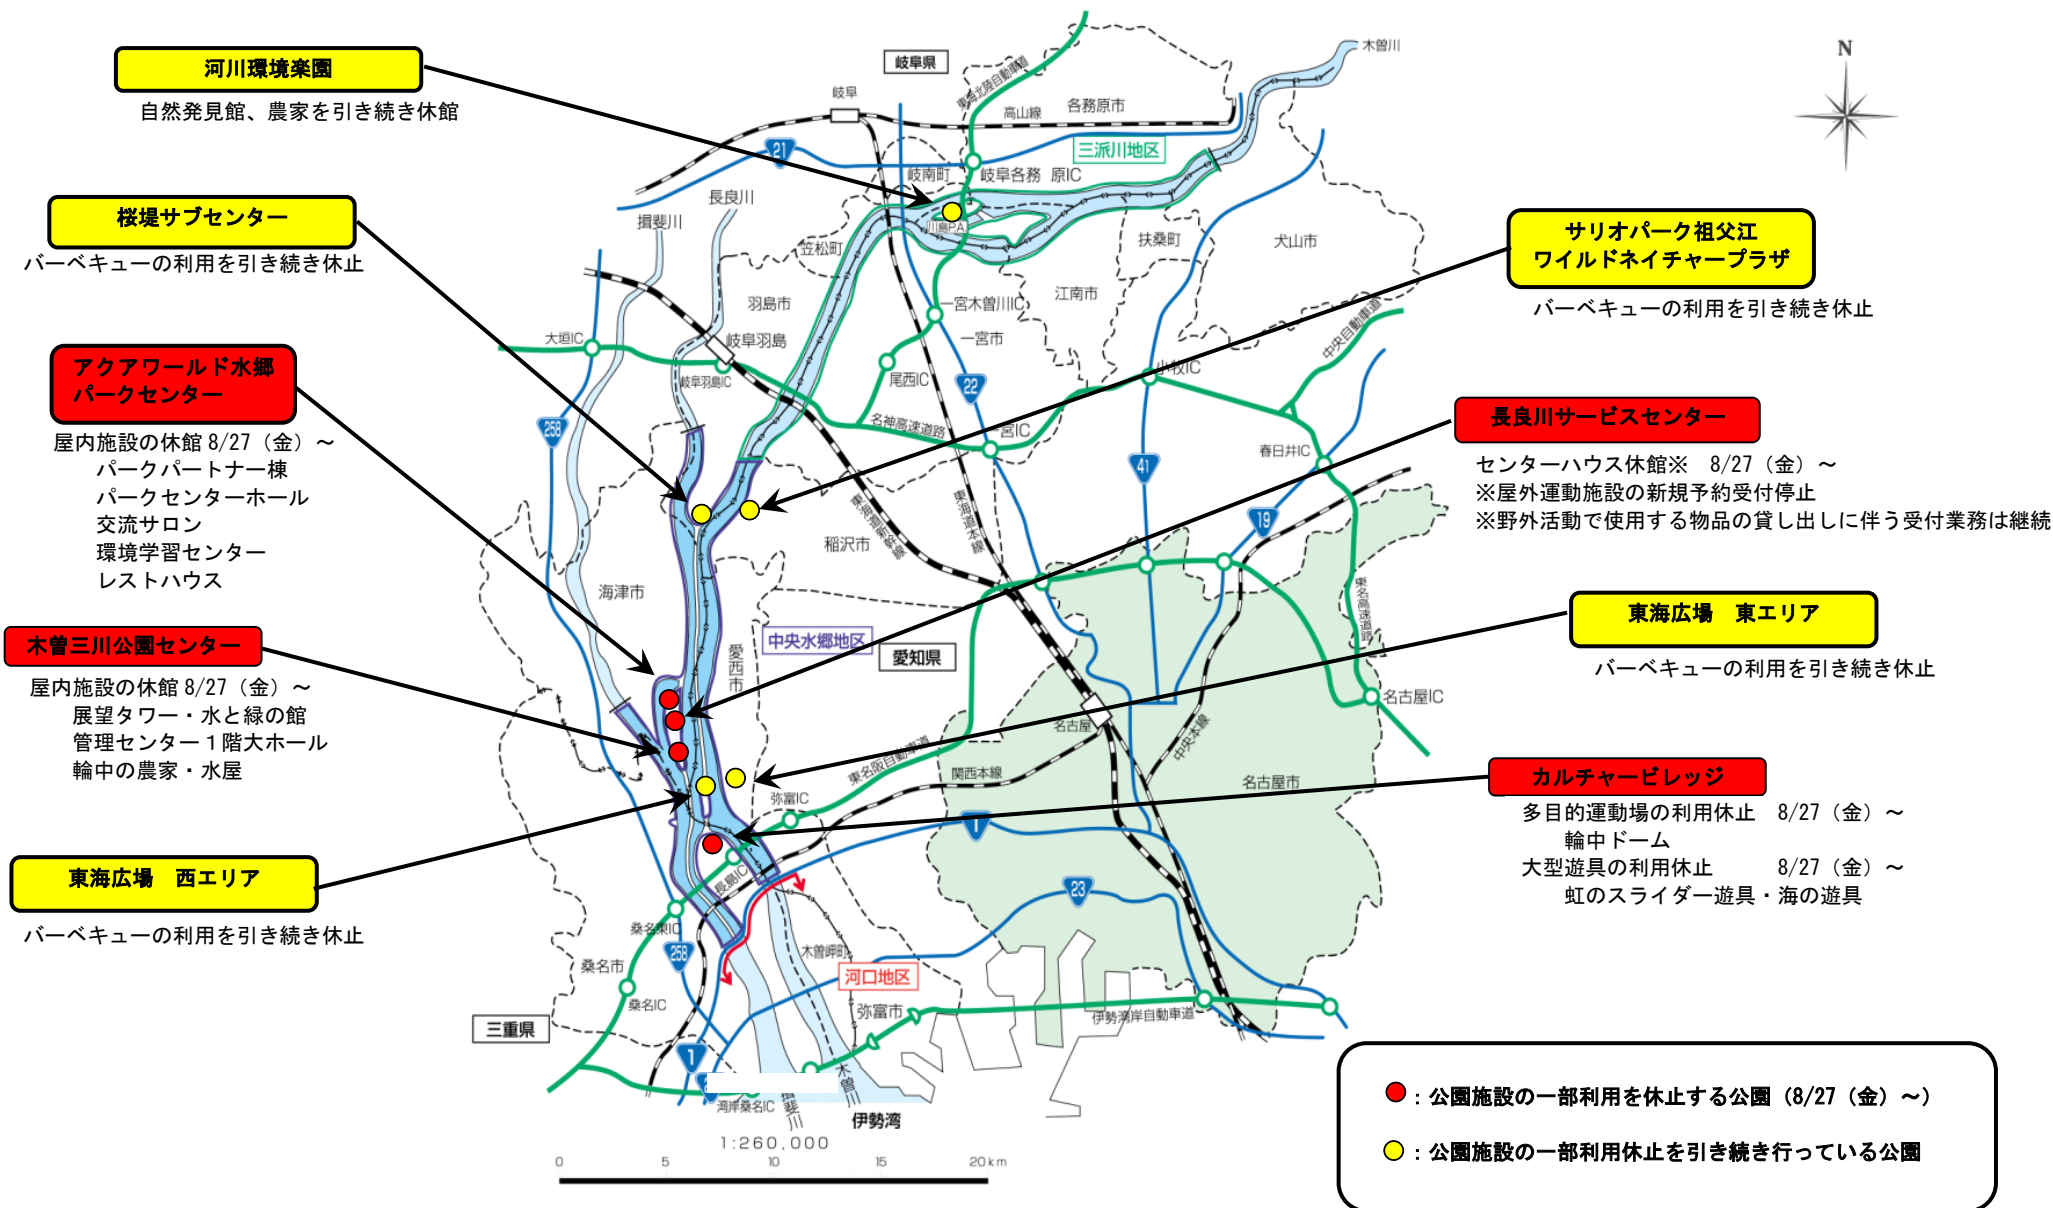

# 国営木曾三川公園で8/27（金）以降 公園施設の一部利用休止のある公園

## 新型コロナウイルスの感染拡大に防止伴う 施設の利用制限及びイベントの中止のお知らせ

新型コロナウイルス感染拡大防止のため、下記の施設の利用制限及びイベントの中止を行います。  
皆さまには、ご迷惑をおかけしますが、ご理解、ご協力のほどよろしくお願いいたします。

### 138タワーパーク

イベント	開催予定日 (期間)	中止・延期
138 昆虫調査隊「秋の虫編」	9/18	中止
親子自然工作教室	9/25	中止
自然体験プログラム	9/11・12・18・ 19・20・23・26	中止
オータムフェスタ		
秋のサイクリングクイズラリー	9/11～30	中止
タワーガイドボランティア特別ガイドツアー「尾張制覇の舞台を見渡す！」	9/11・25	中止
地上100mの階段のぼりに挑戦！	9/18～30	中止
国島CONCEPT TAILORin138タワー	9/18～20	延期※開催日未定
尾張JAZZDay	9/19	
君もサバイバルマスターになろう フード編	9/20	中止
自然の中で花いっぱい！空と森のマルシェ	9/25・26	中止