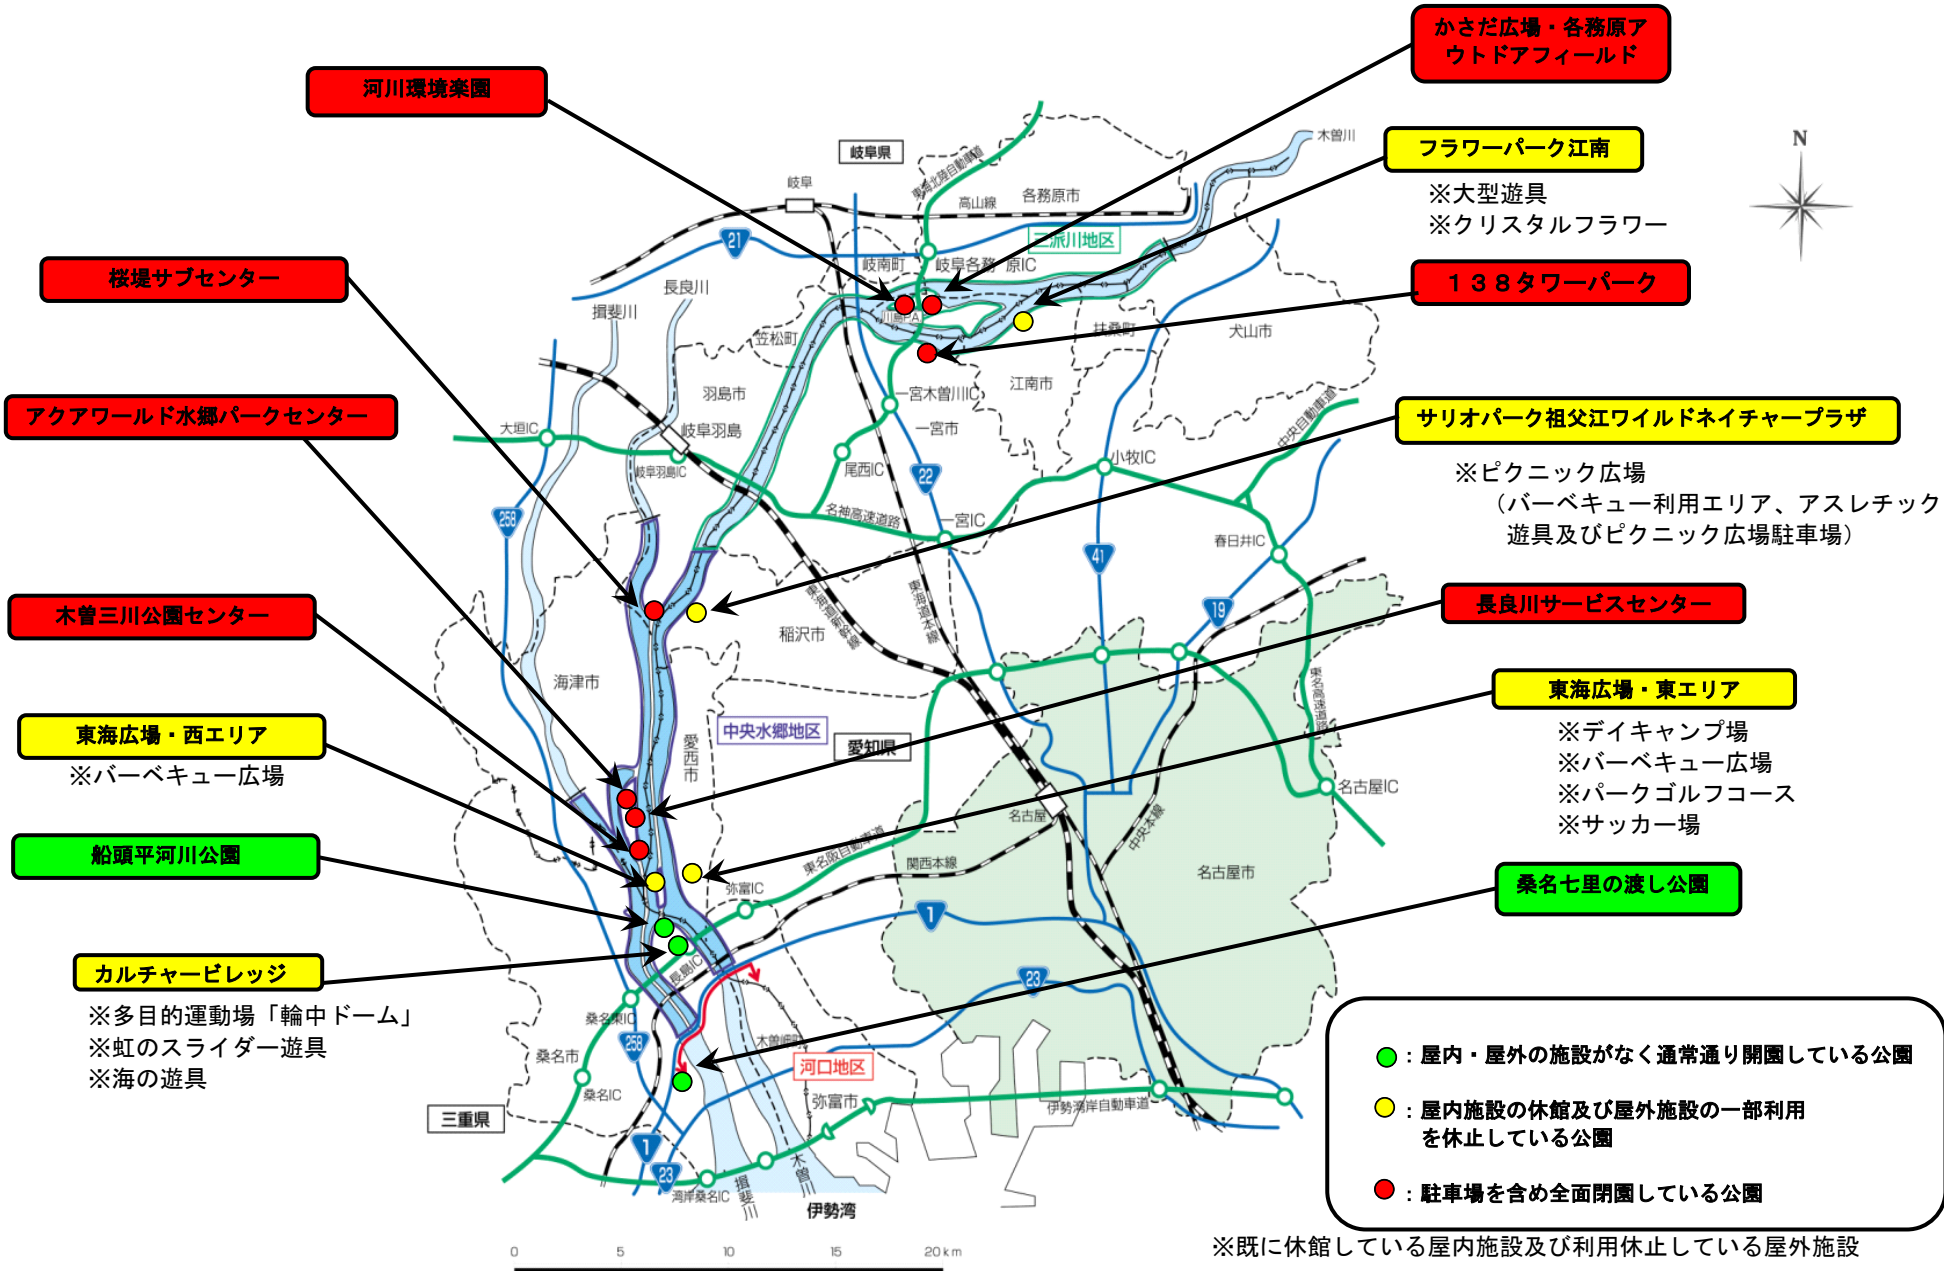

国営木曾三川公園の開園状況（4/18（土）～ 現在）

河川環境楽園

かさだ広場・各務原ア
ウトドアフィールド

桜堤サブセンター

フラワーパーク江南

アクアワールド水郷パークセンター

138タワーパーク

木曾三川公園センター

サリオパーク祖父江ワイルドネイチャープラザ

東海広場・西エリア
※バーベキュー広場

長良川サービスセンター

船頭平河川公園

東海広場・東エリア
※デイキャンプ場
※バーベキュー広場
※パークゴルフコース
※サッカー場

カルチャービレッジ

※多目的運動場「輪中ドーム」
※虹のスライダー遊具
※海の遊具

桑名七里の渡し公園