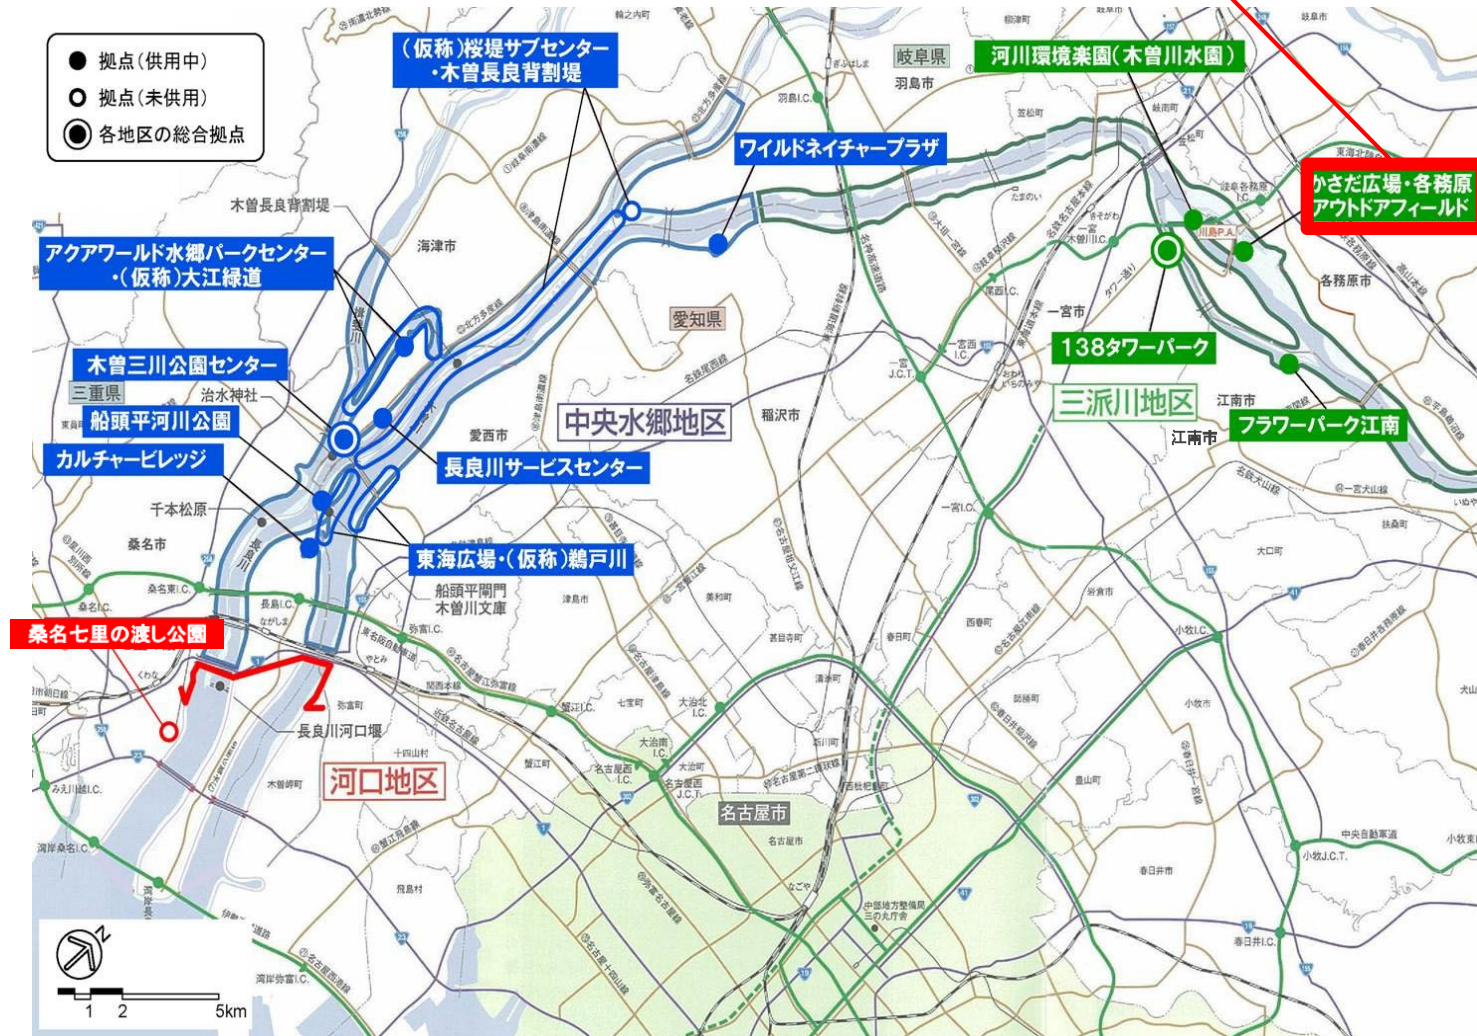

# 拠点の位置

今回、セアカゴケグモが発見された拠点

# 発見場所

発見日	令和3年7月27日
発見個体数	成体 3匹
	卵のう 10個

芝生広場  
休憩テント

■ 状況写真

①

① 発見箇所(遠景)

②

② 発見箇所(近景)

③

③ 発見個体(成体)

④

④ 発見個体(卵のう)

⑤

⑤注意喚起看板(近景)

⑥

⑥周辺施設消毒  
休憩テント支柱

### 咬まれたときの症状

- ・はじめはチクリと針で刺したような痛みを感じます。
- ・やがて咬まれた部分のまわりが腫れ、赤くなります。  
(痛みは次第に全身に広がることもあります。)
- ・悪化すると全身症状(吐き気・さむ気など)が現れることもあります。
- ・通常、数日から数ヶ月で回復する例が多いです。

見つけたら

素手でつかまない

触らない!!

発見した場合、右記事務所に連絡してください。

木曽川上流河川事務所  
電話 058-251-1379(代)