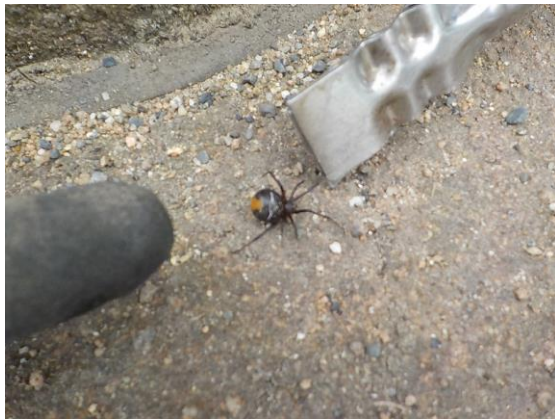

# 拠点の位置

今回、セアカゴケグモが発見された拠点

# 発見場所

発見日	令和3年7月27日
発見個体数	成体 3匹
	卵のう 10個

芝生広場  
休憩テント

■ 状況写真

①

① 発見箇所(遠景)

②

② 発見箇所(近景)

③

③ 発見個体(成体)

④

④ 発見個体(卵のう)

⑤

⑤注意喚起看板(近景)

⑥

⑥周辺施設消毒  
休憩テント支柱

## 国営木曽三川公園 かさだ広場

休憩テント付近において、セアカゴケグモが  
確認されましたのでご注意願います。

セアカゴケグモ

見つけたら  
素手でつかまない！  
さわらない！

巣の張り方は不規則で立体的です。