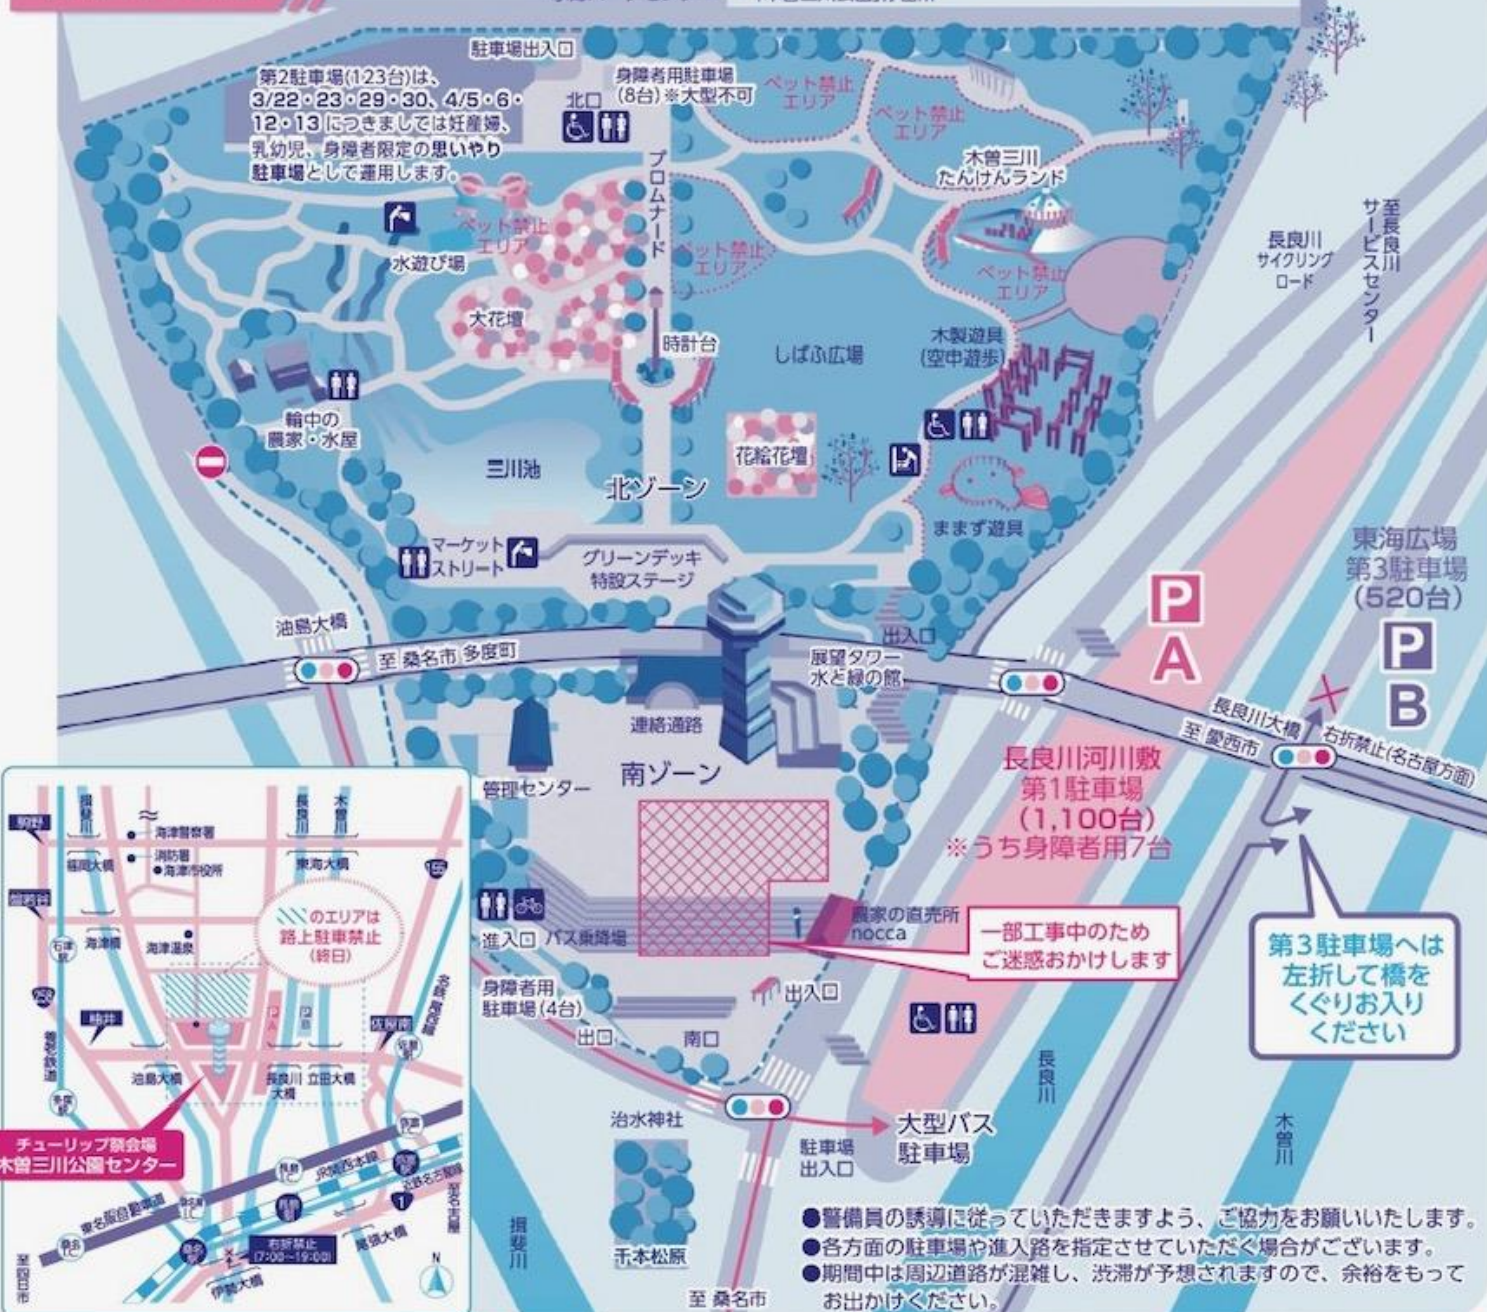

「チューリップ祭2025 in かいづ」

2025年3月22日（土）～4月13日（日）

昨年度の様子（2024/04/04撮影）

岐阜県海津市の木曾三川公園センターにて、3月22日（土）～4月13日（日）の期間に「チューリップ祭2025 in かいづ」を開催いたします。色とりどりのチューリップと青いムスカリによる、木曾三川の流れをイメージした奥行きあるデザインが見所です。期間中は毎日飲食売店が出店するほか、週末にはライブステージやクラフト体験などのイベントも実施いたします。

場所

国営木曾三川公園
木曾三川公園センター
(岐阜県海津市海津町油島)

P 無料大駐車場完備

121品種21万株 チューリップ・ムスカリ

飲食&販売(期間中毎日)

ただし、天候により中止の場合があります。

飲食コート マーケットストリート

アルコール類の販売もごさいますが、
飲酒運転撲滅のため運転をされる方にはアルコールの販売はいたしません。

コミュニティバス時刻表

海津市デマンド交通 ※月曜日～土曜日の運行で、電話予約が必要です。

デマンドバスも利用できます。(大人 400円 小中学生 200円)
利用したい日の7日前から、乗りたい時間の1時間前までに予約してください。
受付時間 / 8:30～17:00 ☎0120-411-026

※バス停間の利用となるため、詳細については上記フリーダイヤルにお問い合わせください。

会場への交通

至 アクアワールド 水郷パークセンター
海津市コミュニティバス「木曾三川公園」停留所