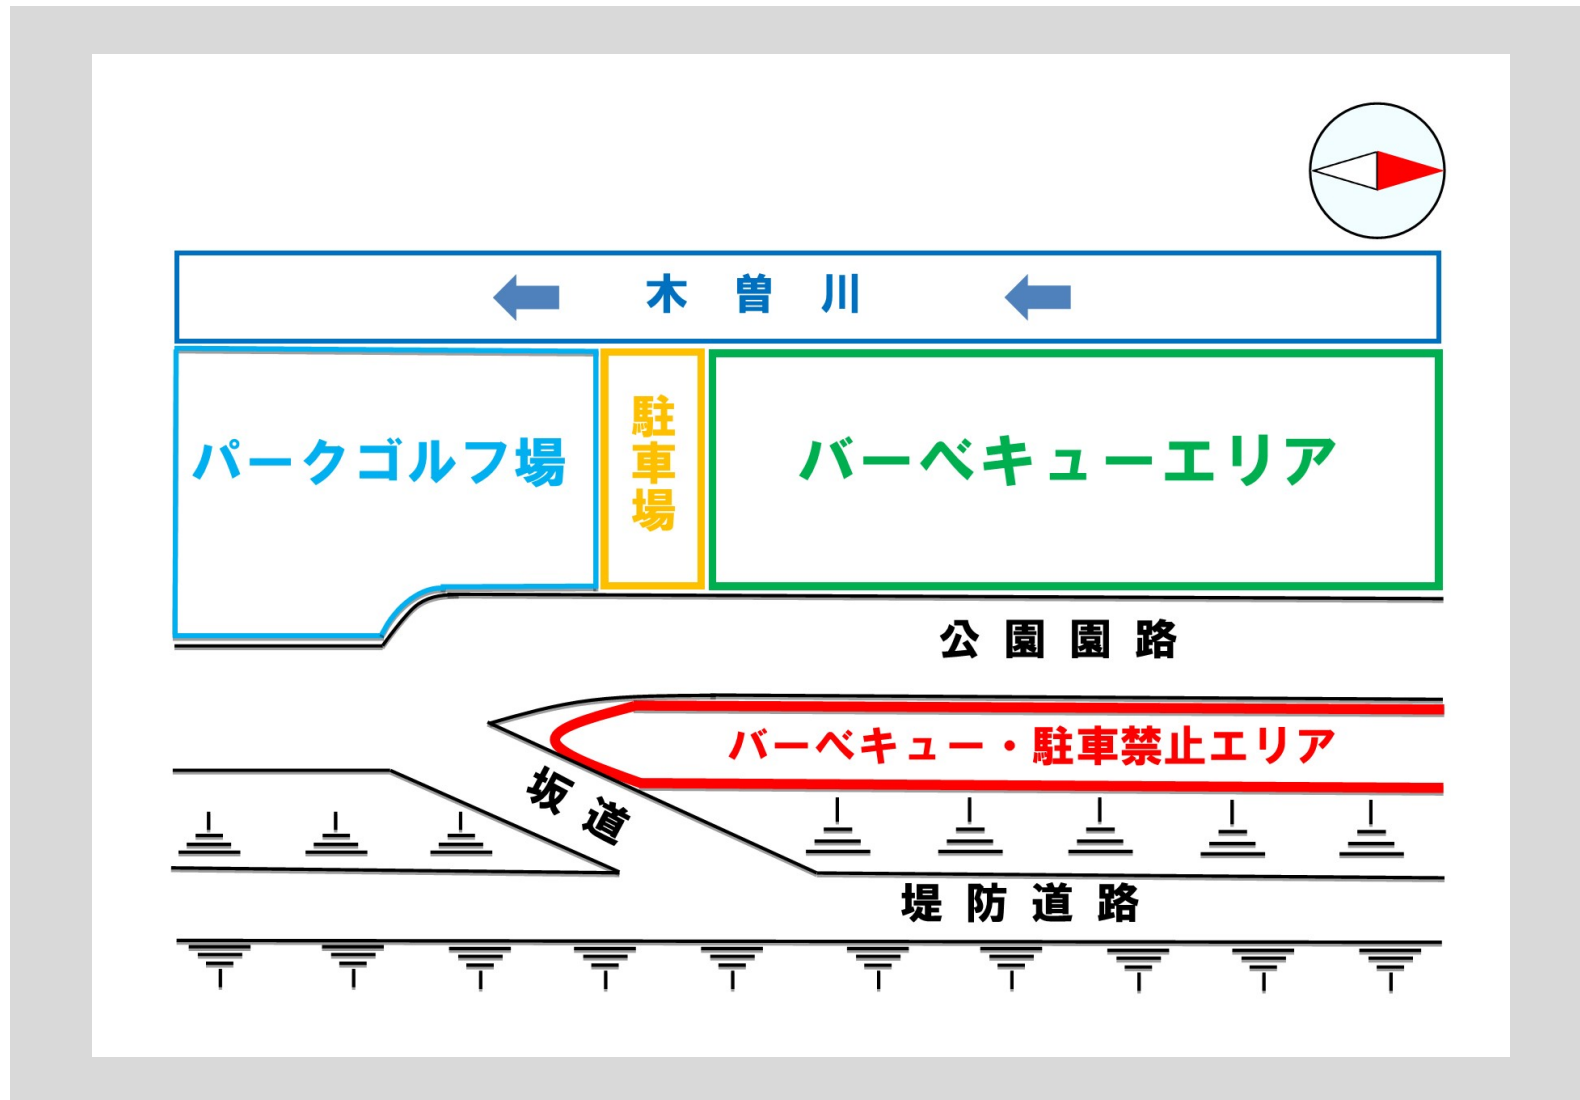

東海広場・東エリア バーベキュー場付近エリア区画（5月1日より）

西エリアと同様に、車は駐車場に停め、バーベキューに必要な荷物を持って、バーベキューエリアにご移動いただく形式となります。

※堤防下は、駐車およびバーベキュー禁止エリアです