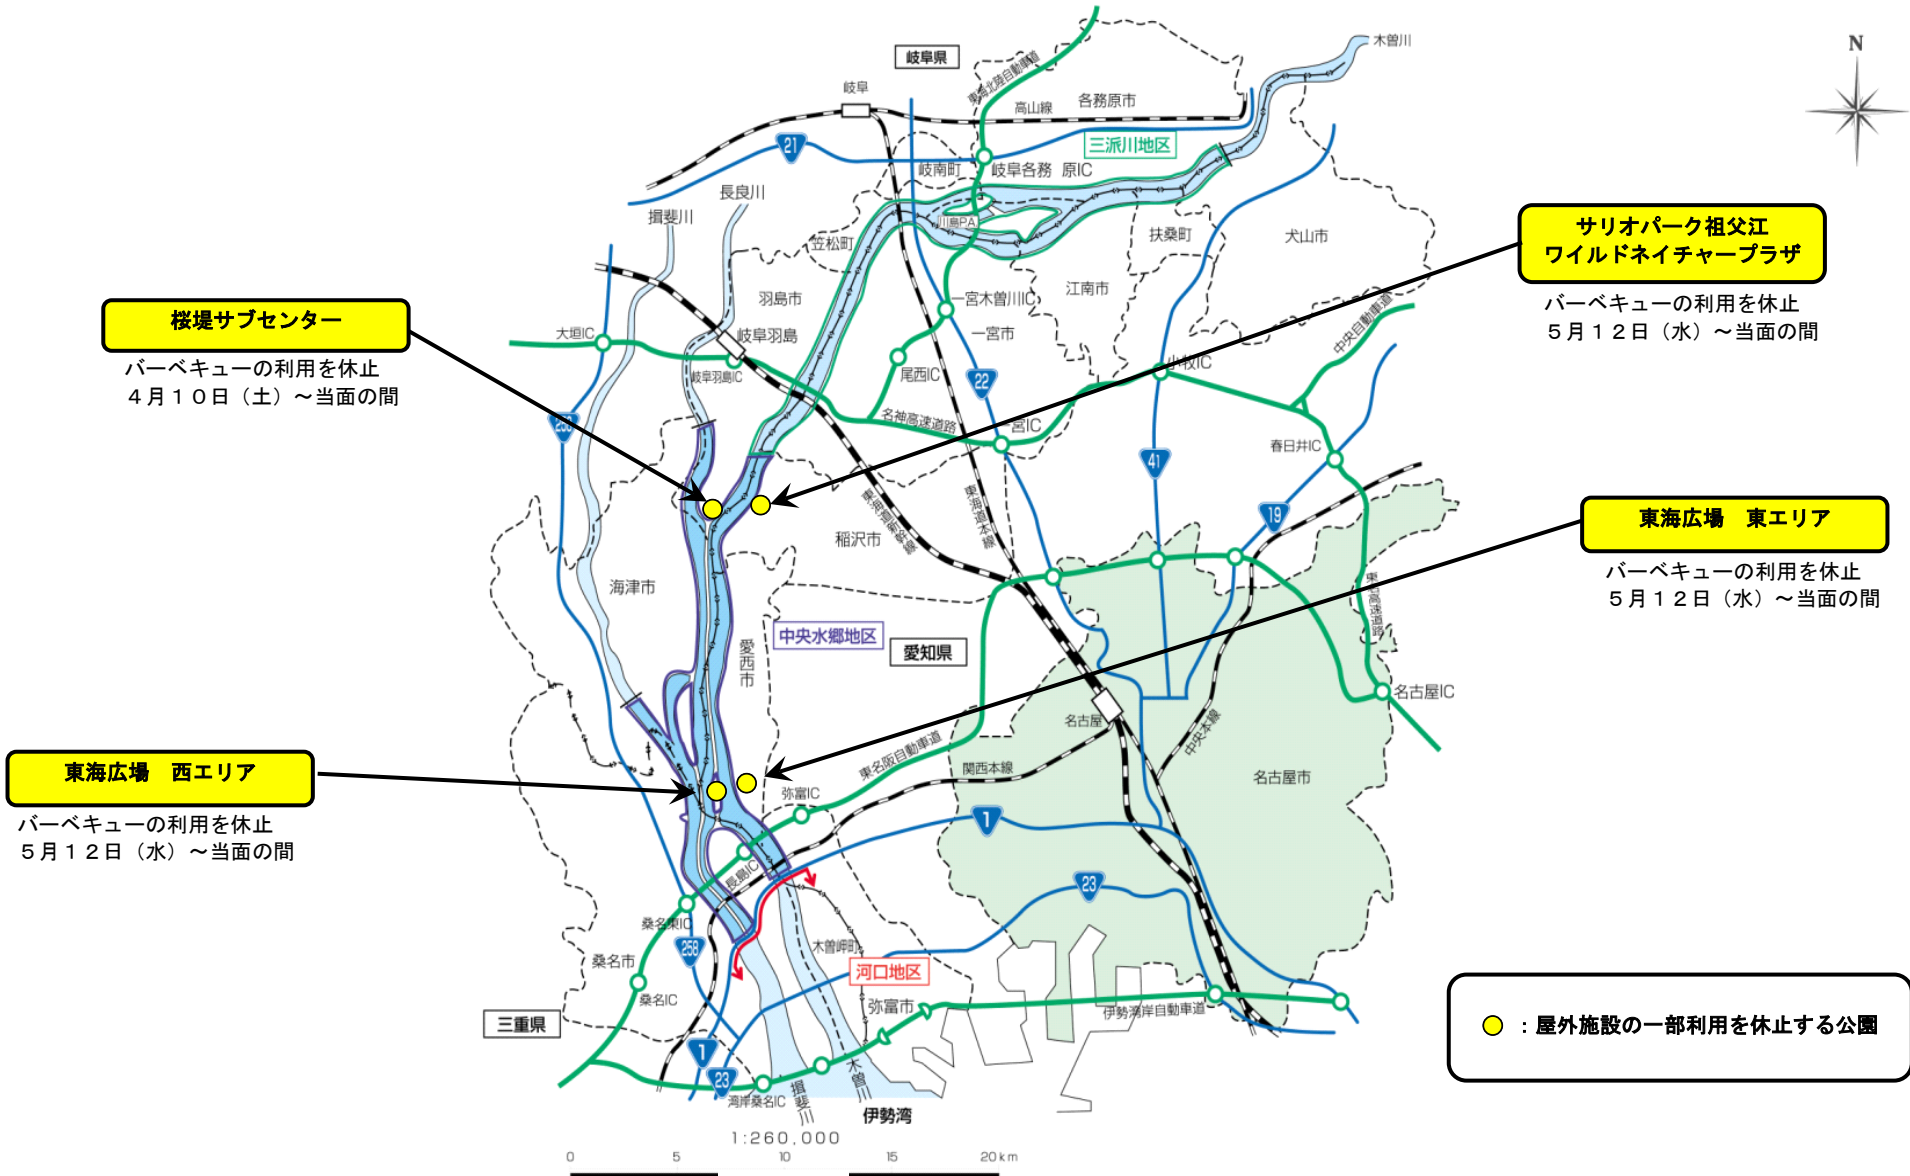

国営木曾三川公園で当面の間 屋外施設の一部利用を休止する公園

桜堤サブセンター
 パーベキューの利用を休止
 4月10日(土)～当面の間

**サリオパーク祖父江
 ワイルドネイチャープラザ**
 パーベキューの利用を休止
 5月12日(水)～当面の間

東海広場 東エリア
 パーベキューの利用を休止
 5月12日(水)～当面の間

東海広場 西エリア
 パーベキューの利用を休止
 5月12日(水)～当面の間

● : 屋外施設の一部利用を休止する公園