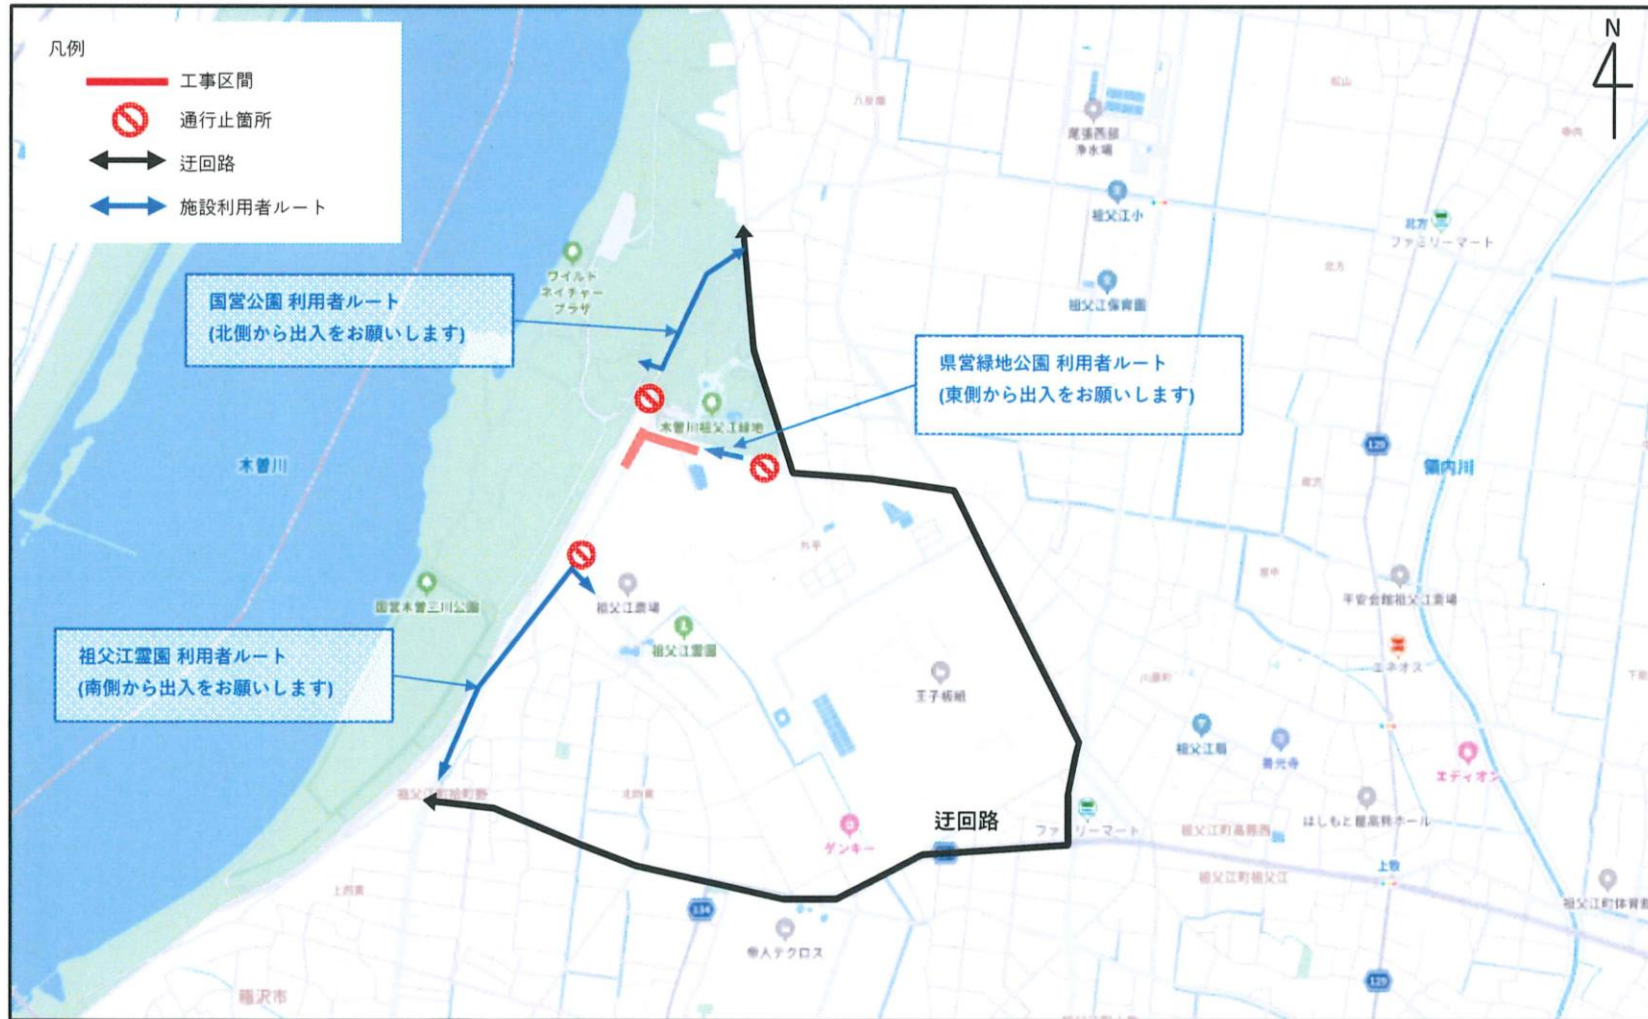

# ワイルドネイチャープラザ周辺道路工事に伴う迂回路のご案内

規制期間:令和5年3月22日~令和5年9月末(予定)

■**施工位置図** ※下図の**赤線部**が施工箇所です。

※ワイルドネイチャープラザの駐車場は利用できますが、南側からのアクセスが出来ません。

※北側からは、従来通り利用できますので、図のとおり迂回をお願いします。

※工事期間は予定となりますので、順延、期間の変更等が発生する場合があります。